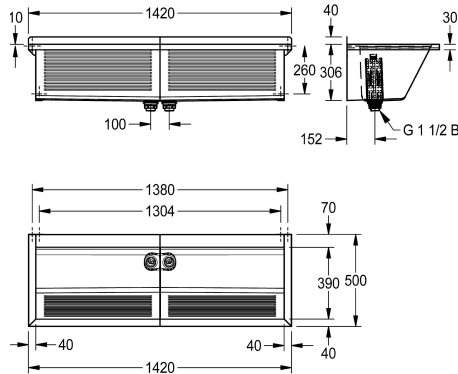

KWC SIRIUS Bac de lavage

Modell-Linie: SIRIUS | BS315N

Bacs de lavage, déversoirs et éviers | Bacs à usage multiples

KWC-No.

2030045755

Bac de lavage SIRIUS, dimensions 1 420 x 360 x 500 mm
(l x H x P)

Bac de lavage SIRIUS à 2 vasques pour montage mural, en inox, finition satinée, épaisseur du matériau du bac de lavage de 0,8 mm, épaisseur des panneaux latéraux de 1,2 mm, panneaux latéraux à soudure invisible avec consoles murales intégrées, panneau frontal nervuré, plage de robinetterie abaissée de 70 mm, sans trop-plein, remontée arrière de 40 mm, 2 évacuations centrales, 2 filtres à

tuyau vertical G 1 1/2 B en plastique, grille de protection angulaire amovible. Matériel de fixation inclus.

Dimensions 1420 x 346 x 500 mm (L x H x P)
Dimensions de la vasque 670 x 306 x 390 mm (L x P)

Données techniques

Hauteur pare-boue arrière	40 mm
position du vasque	Au milieu
Vasque - hauteur du vasque	306 mm
finition du bac	Finition satinée
Profondeur du vasque	390 mm
Largeur du vasque	670 mm
Brosses	WITHOUT BRUSHES
Matière	Acier inoxydable
Code du matériel	1.4301
Profondeur totale	500 mm
Hauteur totale	346 mm
Largeur totale	1,420 mm
Support arrière	Non
Déversoir	Non
Dossieret	Non
Saillie de robinetterie	Oui
Type de montage	Montage mural
Type d'évier	Multi receveur lavabo
Nombre de postes de lavage	2
Position du vidage	Au milieu derrière
Saillie du vidage	150 mm
kit d'évacuation inclus	Oui
Taille de l'évacuation	DN 40