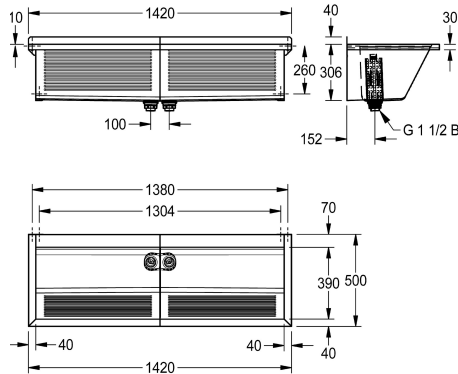

KWC SIRIUS Bac de lavage

Modell-Linie: SIRIUS | BS315N

Bacs de lavage, déversoirs et éviers | Bacs à usage multiples

KWC-No.

2030045755

Bac de lavage SIRIUS, dimensions 1 420 x 360 x 500 mm
(l x H x P)

Bac de lavage SIRIUS à 2 vasques pour montage mural, en inox, finition satinée, épaisseur du matériau du bac de lavage de 0,8 mm, épaisseur des panneaux latéraux de 1,2 mm, panneaux latéraux à soudure invisible avec consoles murales intégrées, panneau frontal nervuré, plage de robinetterie abaissée de 70 mm, sans trop-plein, remontée arrière de 40 mm, 2 évacuations centrales, 2 filtres à

tuyau vertical G 1 1/2 B en plastique, grille de protection angulaire amovible. Matériel de fixation inclus.

Dimensions 1420 x 346 x 500 mm (L x H x P)
Dimensions de la vasque 670 x 306 x 390 mm (L x P)

Données techniques

Hauteur pare-boue arrière	40 mm
position du vasque	Au milieu
Vasque - hauteur du vasque	306 mm
finition du bac	Finition satinée
Profondeur du vasque	390 mm
Largeur du vasque	670 mm
Brosses	WITHOUT BRUSHES
Matière	Acier inoxydable
Code du matériel	1.4301
Profondeur totale	500 mm
Hauteur totale	346 mm
Largeur totale	1,420 mm
Support arrière	Non
Déversoir	Non
Dossieret	Non
Saillie de robinetterie	Oui
Type de montage	Montage mural
Type d'évier	Multi receveur lavabo
Nombre de postes de lavage	2
Position du vidage	Au milieu derrière
Saillie du vidage	150 mm
kit d'évacuation inclus	Oui
Taille de l'évacuation	DN 40
teamNumber	433026

KWC SIRIUS Bac de lavage

Modell-Linie: SIRIUS | BS315N

Bacs de lavage, déversoirs et éviers | Bacs à usage multiples

sanitasTroeschNumber

7321 122

Accessoires en option

Grille basculante

2000102678
ZSIRX001