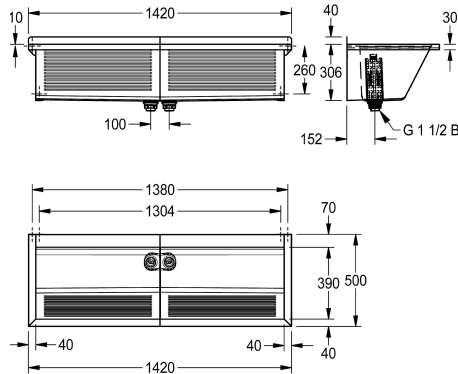

KWC SIRIUS

Lavatoio a doppia vasca

Modell-Linie: SIRIUS | BS315N

Vasche di lavaggio | Lavelli multiuso

KWC-No.

2030045755

Lavello SIRIUS, dimensioni 1420 x 360 x 500 mm (L x A x P)

Lavatoio a doppia vasca per installazione a parete, acciaio al nichel-cromo, superficie satinata, spessore materiale 0,8 mm, pannelli laterali spessore 1,2 mm con staffe integrate, saldature senza giunture, piano posteriore rubinetteria da 70 mm, raccordo di scarico da 38 mm con tubo di troppopieno da 1 1/2", con griglia di

copertura, senza foro rubinetteria, completo di staffe a parete, viti e tasselli inclusi.

Dimensioni 1420 x 346 x 500 mm (L x A x P)

Dimensioni lavabo 670 x 306 x 390 mm (L x A x P)

Dati tecnici

Altezza paraspruzzi	40 mm
Posizione bacino	Centro
Altezza vasca	306 mm
Finitura vasca	Finitura satinata
Profondità orizzontale della vasca	390 mm
Larghezza vasca	670 mm
Scopini	WITHOUT BRUSHES
Materiale	Acciaio inox
Codice materiale	1.4301
Profondità totale	500 mm
Altezza totale	346 mm
Larghezza complessiva	1.420 mm
Altezza alzatina	No
Connessione vasche	No
Paraspruzzi	No
Piano rubinetteria	Si
Tipo di montaggio	Installazione a parete
Tipologia del lavello	Lavello multiuso
Numero di posti di lavaggio	2
Posizione del foro di scarico	Centrale posteriore
Proiezione del foro di scarico	150 mm
gruppo di scarico incluso	Si
Dimensione dello scarico	DN 40
teamNumber	433026
sanitasTroeschNumber	7321 122