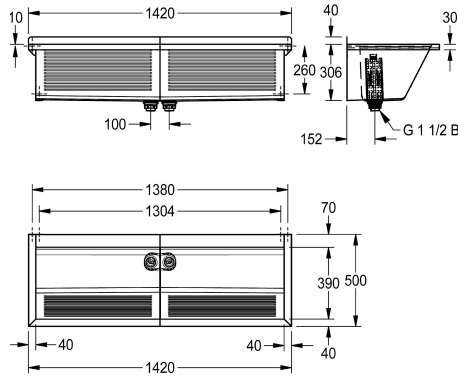

KWC SIRIUS

Lavatoio a doppia vasca

Modell-Linie: SIRIUS | BS315N

Vasche di lavaggio | Lavelli multiuso

KWC-No.

2030045755

Lavello SIRIUS, dimensioni 1420 x 360 x 500 mm (L x A x P)

Lavatoio a doppia vasca per installazione a parete, acciaio al nichel-cromo, superficie satinata, spessore materiale 0,8 mm, pannelli laterali spessore 1,2 mm con staffe integrate, saldature senza giunture, piano posteriore rubinetteria da 70 mm, raccordo di scarico da 38 mm con tubo di troppopieno da 1 1/2", con griglia di

copertura, senza foro rubinetteria, completo di staffe a parete, viti e tasselli inclusi.

Dimensioni 1420 x 346 x 500 mm (L x A x P)

Dimensioni lavabo 670 x 306 x 390 mm (L x A x P)

Dati tecnici

Altezza paraspruzzi	40 mm
Posizione bacino	Centro
Altezza vasca	306 mm
Finitura vasca	Finitura satinata
Profondità orizzontale della vasca	390 mm
Larghezza vasca	670 mm
Scopini	WITHOUT BRUSHES
Materiale	Acciaio inox
Codice materiale	1.4301
Profondità totale	500 mm
Altezza totale	346 mm
Larghezza complessiva	1.420 mm
Altezza alzatina	No
Connessione vasche	No
Paraspruzzi	No
Piano rubinetteria	Si
Tipo di montaggio	Installazione a parete
Tipologia del lavello	Lavello multiuso
Numero di posti di lavaggio	2
Posizione del foro di scarico	Centrale posteriore
Proiezione del foro di scarico	150 mm
gruppo di scarico incluso	Si
Dimensione dello scarico	DN 40