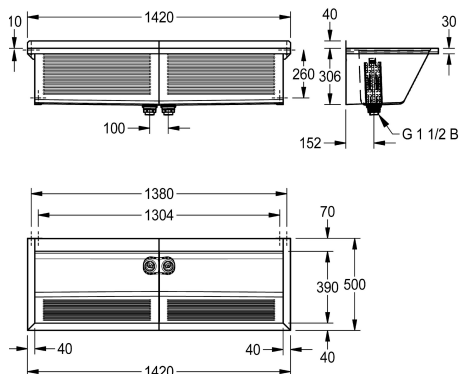

KWC SIRIUS Komora gospodarcza

Modell-Linie: SIRIUS | BS315N
Komory gospodarcze | Komora wielofunkcyjna

KWC-No.

2030045755

SIRIUS Komora gospodarcza, wymiary 1420 x 360 x 500 mm
(szer. x wys. x głęb.)

Podwójna komora gospodarcza SIRIUS do montażu ściennego, stal szlachetna, powierzchnia jedwabście matowa, grubość materiału 0,8 mm. Ścianki boczne o grubości 1,2 mm ze zintegrowanymi wspornikami, bezspoinowe łączenia, ścianka przednia profilowana, obniżona półka na amaturę 70 mm, bez przelewu. Tylne listwy 40 mm, 2 odpływy z rurkami przelewowymi G 1 1/2 B

z tworzywa sztucznego na środku komory, zdejmowane zabezpieczenia narożników. W komplecie zestaw montażowy.

Wymiary całkowite (szer. x wys. x głęb.): 1420 x 346 x 500 mm
Wymiary komory (szer. x wys. x głęb.): 670 x 306 x 390 mm

Matowe

Głębokość komory

390 mm

Szerokość komory

670 mm

Szczotki

WITHOUT BRUSHES

Materiał

Stal szlachetna

Kod materiałowy

1.4301

Łączna głębokość

500 mm

Łączna wysokość

346 mm

Łączna szerokość