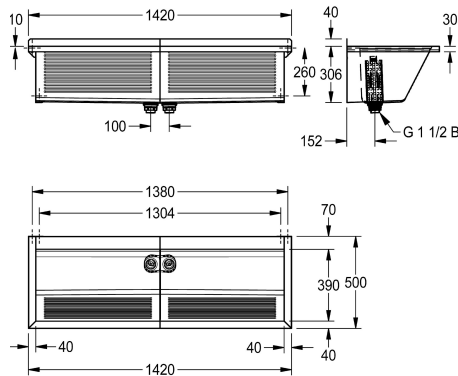

KWC SIRIUS

Tvättlåda

Modell-Linie: SIRIUS | BS315N

Utslagsback | Diskho för flera ändamål

KWC-No.

2030045755

SIRIUS washing trough, dimensions 1420 x 360 x 500 mm (W x H x D)

SIRIUS tvättlåda med 2 skålar för väggmontering, kromnickelstål, sidenmatt yta, godstjocklek tvättlåda 0,8 mm/sidopaneler 1,2 mm, foglösa sidopaneler med integrerade väggkonsoler, foglös svetsning, räfflad frampanel, infälld avsats för blandare 70 mm, utan bräddavlopp, 40 mm bakkant, avlopp i mitten, 2

stigrörsventiler G 1 1/2 B av plast, avtagbara hömskyddsplåtar, inklusive monteringsmaterial.

Mått 1420 x 346 x 500 mm (B x H x D)
Skålmått 670 x 306 x 390 mm (B x H x D)

Technical Data

Höjd på stänkskydd
skål placering
Skål.- skål djup
Skål finish
Skål - djup
Skål - vidd
Borstar
Material
Materialkod
Övergripande djup
Total höjd
Total bredd
Bakre stående
Bräddavlopp
Utslagsback
Kran hylla
Typ av montering
Typa av tvättlåda
Antal tvättplatser
Avfalls håls placering
Avfalls håls beräkning
avfallsbehållare ingår
Avfalls storlek

40 mm
Mitten
306 mm
Satin yta
390 mm
670 mm
WITHOUT BRUSHES
Rostfritt stål
1.4301
500 mm
346 mm
1,420 mm
Nej
Nej
Nej
Ja
Väggmontering
Fleranvändbar diskbank
2
Bakre mitten
150 mm
Ja
DN 40

Extratillbehör

KWC SIRIUS

Tvättlåda

Modell-Linie: SIRIUS | BS315N

Utslagsback | Diskho för flera ändamål

Folding grid

2000102678

ZSIFX001
