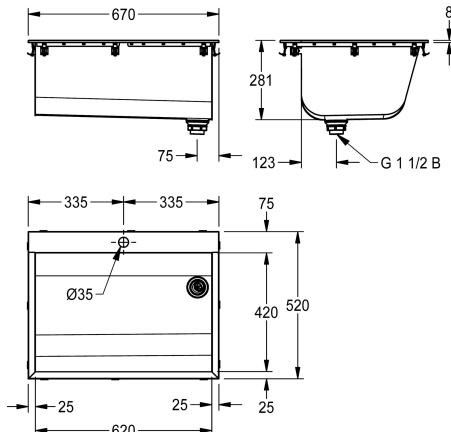

KWC SIRIUS Univerzální prací koryto

Modell-Linie: SIRIUS | BS323N
Úklidové dřezy | Víceúčelové dřezy

KWC-No.

2030045756

s otvorem pro baterii

2030045757

bez otvoru pro baterii

Počet otvorů pro baterie

1

Prací koryto SIRIUS k horní montáži, chromikovaná ocel, povrch hedvábně matný, tloušťka materiálu 0,8 mm, boční stěny o tloušťce 1,2 mm, beze spár svařeno, přední stěna bez podélného žlábkování, plocha pro baterii 75 mm, s otvorem pro baterii 35 mm, bez přepadu, odtok vpravo, stojánkový trubkový ventil G 1 1/2 B z

umělé hmoty, včetně těsnění a upevňovacího materiálu pro montáž shora.

Rozměry 670 x 281 x 520 mm (š x v x h)

Technické údaje

Umístění umyvadla

středový

Pravý

hranatý roh

Umyvadlo - výška

281 mm

Celková délka umyvadla

hedvábně matný

Umyvadlo - hloubka

420 mm

Umyvadlo - šířka

620 mm

Kartáče

WITHOUT BRUSHES

Odkapávač nebo zásobník

Ne

Mřížka

Ne

Materiál

ušlechtilá ocel

Kód materiálu

1.4301

Tloušťka materiálu

0.8 mm

Počet odtokových otvorů

1

Velikost odtokové trubky

G 1 1/2 B

Celková hloubka

520 mm

Celková výška

281 mm

Celková šířka

670 mm

Přepad

svislá přepadová trubka

Zadní lišta

Ne

Rýhování

Ne

Otvor přepadu

Ne

Zadní stěna

Ne

Jímka

Ne