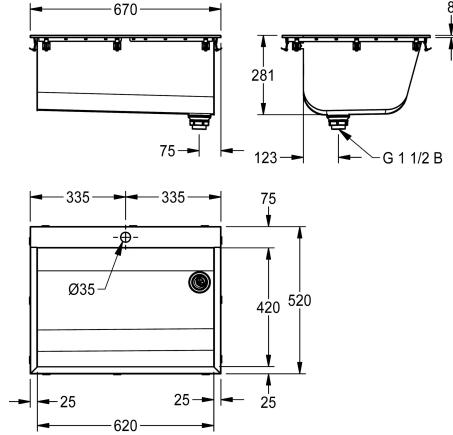

KWC SIRIUS

Lavatoio ad incasso

Modell-Linie: SIRIUS | BS323N

Vasche di lavaggio | Lavelli multiuso

KWC-No.

2030045756

Lavello SIRIUS, dimensioni 670 x 285 x 520 mm (L x A x P)

2030045757

Senza foro rubinetteria

Quantità fori rubinetteria

1

Lavatoio ad incasso in acciaio al nichel-cromo, superficie satinata, spessore materiale 1,2 mm, pannelli laterali spessore 1,2 mm, saldature senza giunture a vista, piano rubinetteria 75 mm con foro 35 mm, scarico con tappo da 1/2" con tubo di troppopieno in plastica, scarico a destra, inclusi morsetti per il montaggio ad

incasso.

Dimensioni 670 x 281 x 520 mm (L x A x P)
Dimensioni lavabo 620 x 281 x 420 mm (L x A x P)
Dimensioni ritaglio 655 x 505 mm (L x P)

Dati tecnici

Posizione bacino
Formato vasca
Altezza vasca
Finitura vasca
Profondità orizzontale della vasca
Larghezza vasca
Scopini
Gocciolatoio o scolapiatti
Griglia
Materiale
Codice materiale
Spessore del materiale
Quantità scarichi
Dimensione scarico
Profondità totale
Altezza totale
Larghezza complessiva
Troppo pieno
Altezza alzatina
Lamiera ondulata
Connessione vasche
Paraspuzzi
Scarico filtrante

Centro
Angolo quadrato
281 mm
Finitura satinata
420 mm
620 mm
WITHOUT BRUSHES
No
No
Acciaio inox
1.4301
0.8 mm
1
G 1 1/2 B
520 mm
281 mm
670 mm
tubo di troppo pieno
No
No
No
No
No

KWC SIRIUS

Lavatoio ad incasso