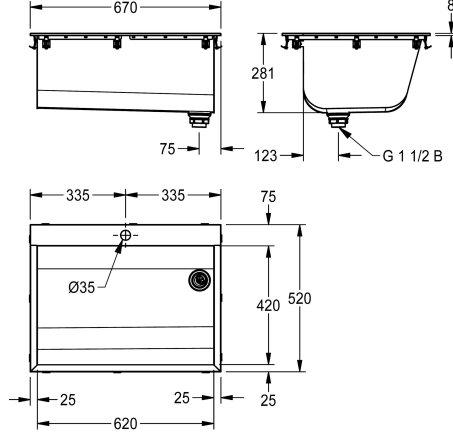

KWC SIRIUS Lavatoio ad incasso

Modell-Linie: SIRIUS | BS323N
Vasche di lavaggio | Lavelli multiuso

KWC-No.

2030045756

Lavello SIRIUS, dimensioni 670 x 285 x 520 mm (L x A x P)

2030045757

Senza foro rubinetteria

Quantità fori rubinetteria

1

Lavatoio ad incasso in acciaio al nichel-cromo, superficie satinata, spessore materiale 1,2 mm, pannelli laterali spessore 1,2 mm, saldature senza giunture a vista, piano rubinetteria 75 mm con foro 35 mm, scarico con tappo da 1/2" con tubo di troppopieno in plastica, scarico a destra, inclusi morsetti per il montaggio ad

incasso.

Dimensioni 670 x 281 x 520 mm (L x A x P)
Dimensioni lavabo 620 x 281 x 420 mm (L x A x P)
Dimensioni ritaglio 655 x 505 mm (L x P)

Dati tecnici

Posizione bacino
Formato vasca
Altezza vasca
Finitura vasca
Profondità orizzontale della vasca
Larghezza vasca
Scopini
Gocciolatoio o scolapiatti
Griglia
Materiale
Codice materiale
Spessore del materiale
Quantità scarichi
Dimensione scarico
Profondità totale
Altezza totale
Larghezza complessiva
Troppo pieno
Altezza alzatina
Lamiera ondulata
Connessione vasche
Paraspuzzi
Scarico filtrante

Centro
Angolo quadrato
281 mm
Finitura satinata
420 mm
620 mm
WITHOUT BRUSHES
No
No
Acciaio inox
1.4301
0.8 mm
1
G 1 1/2 B
520 mm
281 mm
670 mm
tubo di troppo pieno
No
No
No
No
No

KWC SIRIUS

Lavatoio ad incasso