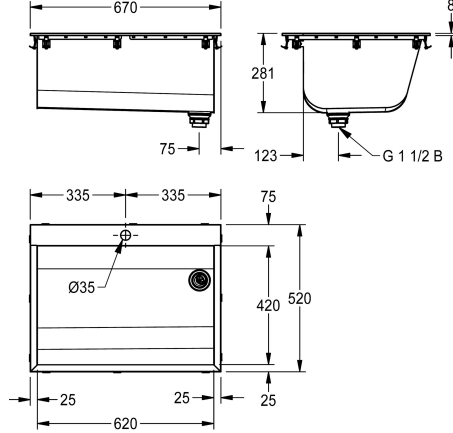

KWC SIRIUS Komora gospodarcza

Modell-Linie: SIRIUS | BS323N
Komory gospodarcze | Komora wielofunkcyjna

KWC-No.

2030045756

SIRIUS Komora gospodarcza, wymiary 670 x 285 x 520 mm (szer. x wys. x głęb.)

2030045757

bez otworu na armaturę

Komora gospodarcza SIRIUS do wbudowania w blat, stal szlachetna, powierzchnia jedwabście matowa, grubość materiału 0,8 mm, grubość ścianek bocznych 1,2 mm. Bezspoinowe łączenia, ścianka przednia gładka, półka na armaturę 75 mm, z otworem na armaturę 35 mm, bez przelewu. Odpływ z rurką przelewową G 1 1/2 B z tworzywa sztucznego po prawej stronie. W komplecie

Liczba otworów na baterie

1

uszczelka i zaczepy mocujące do wbudowania w blat.

Wymiary całkowite (szer. x wys. x głęb.): 670 x 281 x 520 mm
Wymiary komory (szer. x wys. x głęb.): 620 x 281 x 420 mm
Wymiary otworu w blacie (szer. x głęb.): 655 x 505 mm

Dane techniczne

Umiejscowienie komory
Konstrukcja komory
Komora - głębokość komory
Wykończenie powierzchni miski
Głębokość komory
Szerokość komory
Szczotki
Ociekacz lub półka
Ruszt
Materiał
Kod materiałowy
Grubość materiału
Liczba otworów odpływowych
Średnica odpływu
Łączna głębokość
Łączna wysokość
Łączna szerokość
Przelew
Tyłna krawędź przyścienna
Tarka
Łącznik międzykomorowy
Ścianka tylna

W środku
Prostokątny narożnik
281 mm
Matowe
420 mm
620 mm
WITHOUT BRUSHES
Nie
Nie
Stal szlachetna
1.4301
0.8 mm
1
G 1 1/2 B
520 mm
281 mm
670 mm
Przelew rurkowy
Nie
Nie
Nie
Nie