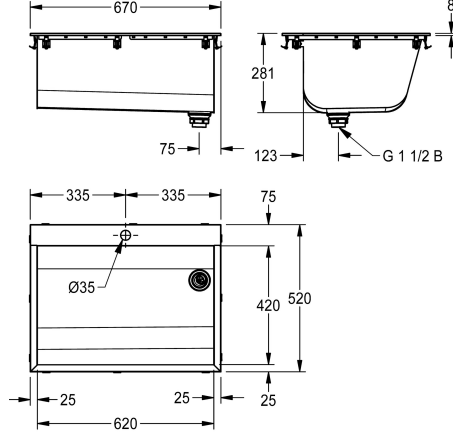

KWC SIRIUS

Tvättlåda

Modell-Linie: SIRIUS | BS323N

Utslagsback | Diskho för flera ändamål

KWC-No.

2030045756

SIRIUS washing trough, dimensions 670 x 285 x 520 mm (W x H x D)

2030045757

without tap hole

Antal kranhåll

1

SIRIUS tvättlåda för iläggsmontering, kromnickelstål, sidenmatt yta, godstjocklek tvättlåda 0,8 mm/sidopaneler 1,2 mm, foglös svetsning, slät frampanel, avsats för blandare 75 mm, med hål för blandare 35 mm, utan bräddavlopp, avlopp till höger, stigrörsventil G 1 1/2 B av plast, inklusive packning och fästthakar för

iläggsmontering.

Mått 670 x 281 x 520 mm (B x H x D)
Skålmått 620 x 281 x 420 mm (B x H x D)
Hålmått 655 x 505 mm (B x D)

Technical Data

Skål placering

Skål konstruktion

Skål - skål djup

Skål finish

Skål - djup

520 mm

281 mm

670 mm

Stående överfyllna dsrör

Nej

Nej

Nej

Nej