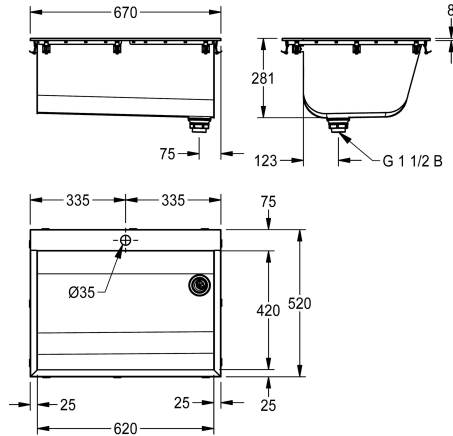

KWC SIRIUS

Tvättlåda

Modell-Linie: SIRIUS | BS323N

Utslagsback | Diskho för flera ändamål

KWC-No.

2030045756

SIRIUS washing trough, dimensions 670 x 285 x 520 mm (W x H x D)

2030045757

without tap hole

Antal kranhåll

1

SIRIUS tvättlåda för iläggsmontering, kromnickelstål, sidenmatt yta, godstjocklek tvättlåda 0,8 mm/sidopaneler 1,2 mm, foglös svetsning, slät frampanel, avsats för blandare 75 mm, med hål för blandare 35 mm, utan bräddavlopp, avlopp till höger, stigrörsventil G 1 1/2 B av plast, inklusive packning och fästthakar för

iläggsmontering.

Mått 670 x 281 x 520 mm (B x H x D)
Skålmått 620 x 281 x 420 mm (B x H x D)
Hålmått 655 x 505 mm (B x D)

Technical Data

skål placering

Skål konstruktion

Skål.- skål djup

Skål finish

Skål - djup

520 mm

281 mm

670 mm

Stående överfyllna dsrör

Nej

Nej

Nej

Nej