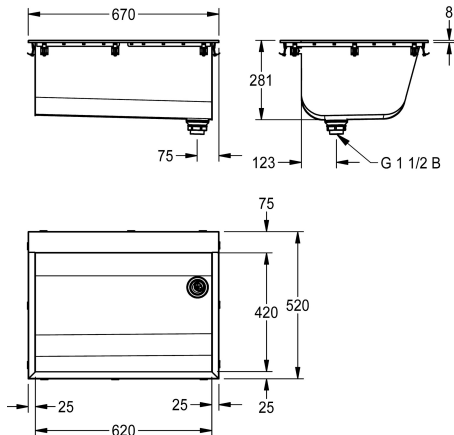

KWC SIRIUS Univerzální prací koryto

Modell-Linie: SIRIUS | BS324N
Úklidové dřezy | Víceúčelové dřezy

KWC-No.

2030045756

s otvorem pro baterii

2030045757

bez otvoru pro baterii

Počet otvorů pro baterie

1

Prací koryto SIRIUS k vestavné montáži, chromiková ocel, povrch hedvábně matný, tloušťka materiálu 0,8 mm, boční stěny o tloušťce 1,2 mm, beze spár svařeno, přední stěna bez podélného žlábkování, plocha pro baterii 75 mm, bez otvoru pro baterii, bez přepadu, odtok vpravo, stojánkový trubkový ventil G 1 1/2 B z plastu, včetně těsnění a upevňovacích úchytek pro vestavnou

montáž.

rozměry 670 x 281 x 520 mm (š x v x h)

rozměry dřezu 620 x 281 x 420 mm (š x v x h)

rozměry výřezu 655 x 505 mm (š x h)

Technické údaje

Umístění umyvadla

Pravý

Umyvadlo - výška

Celková délka umyvadla

Umyvadlo - hloubka

Umyvadlo - šířka

Kartáče

Odkapávač nebo zásobník

Mřížka

Materiál

Kód materiálu

Tloušťka materiálu

Počet odtokových otvorů

Velikost odtokové trubky

Celková hloubka

Celková výška

Celková šířka

Přepad

Zadní lišta

Rýhování

Otvor přepadu

Zadní stěna

Jímka

středový

hranatý roh

281 mm

hedvábně matný

420 mm

620 mm

WITHOUT BRUSHES

Ne

Ne

ušlechtilá ocel

1.4301

0,8 mm

1

G 1 1/2 B

520 mm

281 mm

670 mm

svislá přepadová trubka

Ne

Ne

Ne

Ne

Ne