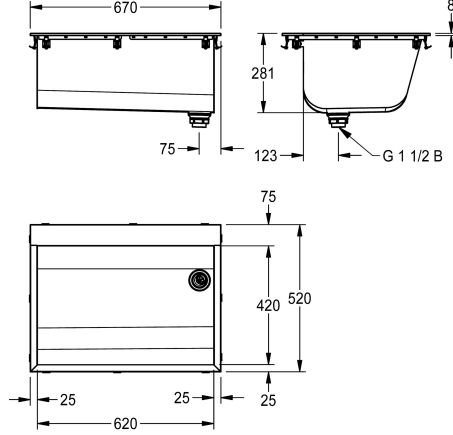

KWC SIRIUS

Yleisallas

Modell-Linie: SIRIUS | BS324N

Kodinhoitoaltaat | Kodinhoitoaltaat

KWC-No.

2030045756

SIRIUS kodinhoitoallas, mitat 670 x 285 x 520 mm (L x K x S)

2030045757

Ilman hanareikää

Hananreikien lukumäärä

1

SIRIUS yleisallas pappoasennukseen, ruostumatonta terästä, satiinipinta, materiaalipaksuus altaassa 0.8 mm / sivuissa 1.2 mm, vino etureuna ilman pyykkilautareunusta, 75 mm hanatuki, ilman hanareikää, ei ylivuotoa, pohjaventtiili oikealla, G 1 1/2 B muovinen ylivuotoputki, sisältää tiivisteet ja kiinnityskynnet.

Mitat 670 x 281 x 520 mm (L x K x S)
Altaan Mitat 620 x 281 x 420 mm (L x K x S)
Upotusaukon Mitat 655 x 505 mm (L x S)

Tekniset tiedot

Altaan paikka
Altaan rakenne
Altaan korkeus
Altaan pinta
Altaan syvyys
Altaan pituus
Harjat
Kuvatustaso tai laskutaso
Ritilä
Materiaali
Rst teräslaji
Materiaalin vahvuus
Pohjaventtiilien lukumäärä
Ulostuloaukon halkaisija
Kokonaissyvyys
Kokonaiskorkeus
Kokonaisleveys
Ylijuoksu
Takanosto
Pyykkilauta reuna
Ylivuotoaukko
Tausta levy
Keruu allas

Keskus
Neliön kulma
281 mm
Satiinipintainen
420 mm
620 mm
Without brushes
Ei
Ei
Ruostumaton teräs
1.4301
0.8 mm
1
G 1 1/2 B
520 mm
281 mm
670 mm
Pystyputkellinen ylivuoto
Ei
Ei
Ei
Ei
Ei

KWC SIRIUS

Yleisallas