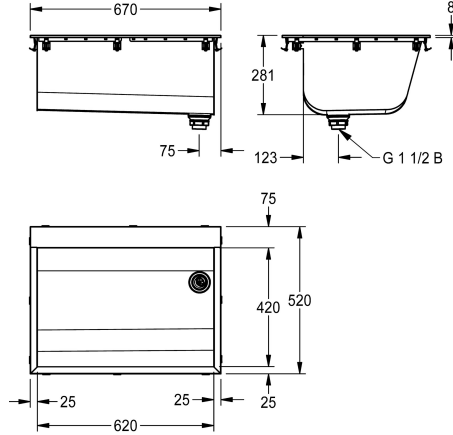

KWC SIRIUS

Lavello

Modell-Linie: SIRIUS | BS324N

Vasche di lavaggio | Lavelli multiuso

KWC-No.

2030045756

Lavello SIRIUS, dimensioni 670 x 285 x 520 mm (L x A x P)

2030045757

Senza foro rubinetteria

Quantità fori rubinetteria

1

Lavatoio ad incasso in acciaio al nichel-cromo, superficie satinata, spessore materiale 1,2 mm, piano rubinetteria 75 mm, pannelli laterali spessore 1,2 mm, saldature senza giunture a vista, scarico con tappo da 1/2" con tubo di troppopieno in plastica, scarico a destra, rondella e morsetti compresi per il montaggio ad incasso,

senza foro rubinetteria.

Dimensioni 670 x 281 x 520 mm (L x A x P)

Dimensioni lavabo 620 x 281 x 420 mm (L x A x P)

Dimensioni ritaglio 655 x 505 mm (L x P)

Dati tecnici

Posizione bacino

Centro

Formato vasca

Angolo quadrato

Altezza vasca

281 mm

Finitura vasca

Finitura satinata

Profondità orizzontale della vasca

420 mm

Larghezza vasca