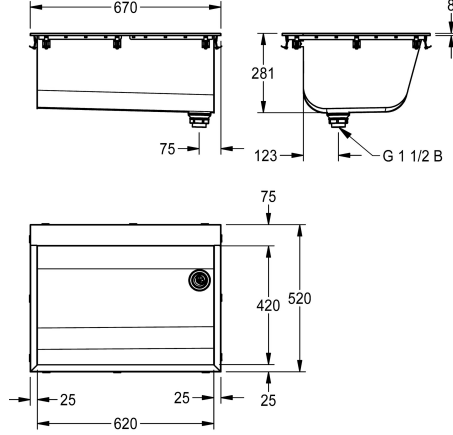

KWC SIRIUS Komora gospodarcza

Modell-Linie: SIRIUS | BS324N
Komory gospodarcze | Komora wielofunkcyjna

KWC-No.

2030045756

SIRIUS Komora gospodarcza, wymiary 670 x 285 x 520 mm (szer. x wys. x głęb.)

2030045757

bez otworu na armaturę

Komora gospodarcza SIRIUS do wbudowania w blat, stal szlachetna, powierzchnia jedwabście matowa, grubość materiału 0,8 mm, grubość ścianek bocznych 1,2 mm. Bezspoinowe łączenia, ścianka przednia gładka, półka na armaturę 75 mm, bez otworu na armaturę, bez przelewu. Odpływ z rurką przelewową G 1 1/2 B z tworzywa sztucznego po prawej stronie. W komplecie uszczelka i

Liczba otworów na baterie

1

zaczepy mocujące do wbudowania w blat.

Wymiary całkowite: 670 x 281 x 520 mm (szer. x wys. x głęb.)

Wymiary komory: 620 x 281 x 420 mm (szer. x wys. x głęb.)

Wymiary otworu w blacie: 655 x 505 mm (szer. x głęb.)

W środku
Prostokątny narożnik
281 mm
Matowe
420 mm
620 mm
WITHOUT BRUSHES
Nie
Nie
Stal szlachetna
1.4301
0,8 mm
1
G 1 1/2 B
520 mm
281 mm
670 mm
Przelew rurkowy
Nie
Nie
Nie
Nie

KWC SIRIUS Komora gospodarcza