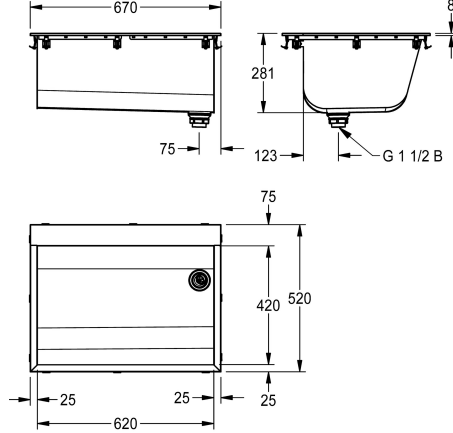

#### KWC-No.

**2030045756**

SIRIUS washing trough, dimensions 670 x 285 x 520 mm (W x H x D)

**2030045757**

without tap hole

#### Antal kranhåll

1

SIRIUS tvättlåda för iläggsmontering, kromnickelstål, sidenmatt yta, godstjocklek tvättlåda 0,8 mm/sidopaneler 1,2 mm, foglös svetsning, slät frampanel, avsats för blandare 75 mm, utan hål för blandare, utan bräddavlopp, avlopp till höger, stigrörsventil G 1 1/2 B av plast, inklusive packning och fästhakor för iläggsmontering.

Mått 670 x 281 x 520 mm (B x H x D)  
Skålmått 620 x 281 x 420 mm (B x H x D)  
Hålmått 655 x 505 mm (B x D)

Mitten
Rätvinkligt hörn
281 mm
Satin yta
420 mm
620 mm
WITHOUT BRUSHES
Nej
Nej
Rostfritt stål
1.4301
0.8 mm
1
G 1 1/2 B
520 mm
281 mm
670 mm
Stående överfyllna dsrör
Nej
Nej
Nej
Nej
Nej
Nej