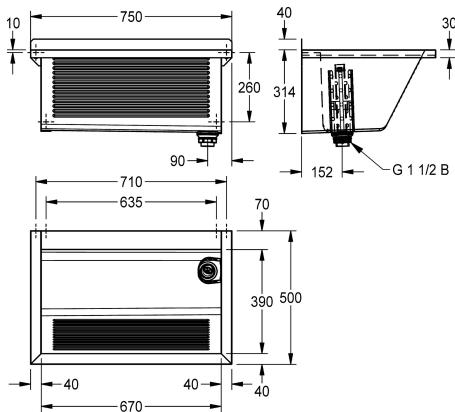

KWC SIRIUS Prací koryto

Modell-Linie: SIRIUS | CA210-2N
Úklidové dřezy | Víceúčelové dřezy

KWC-No.

2030045758

2030045759
left hand waste

Prací koryto SIRIUS k montáži na stěnu, chromová ocel, povrch hedvábné matry, tloušťka materiálu 0,8 mm, boční stěny o tloušťce 1,2 mm s integrovanými nástěnnými konzolami, beze spár svařeno, přední stěna s podélným žlábkováním, snížená plocha pro baterii 70 mm, bez přeřadu, zadní lem 40 mm, odtok vlevo, stojánkový

trubkový ventil G 1 1/2 B z umělé hmoty, odnímatelná plechová ochrana rohů, včetně upevňovacího materiálu.

Rozměry 750 x 354 x 500 mm (š x v x h)

Technické údaje

Výška zadní desky

40 mm

Umístění umyvadla

středový

Pravý

hranatý roh

Umyvadlo - výška

314 mm

Celková délka umyvadla

vysoký lesk

Umyvadlo - hloubka

390 mm

Velikost odtokové trubky

G 1 1/2 B

Celková hloubka

500 mm

Celková výška

354 mm

Celková šířka

750 mm