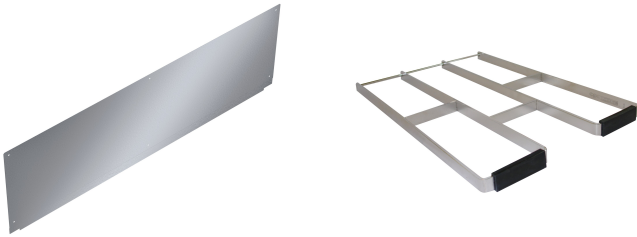

KWC SIRIUS

Waschtrog

Modell-Linie: SIRIUS | CA210-2N

Reinigungsbecken, Waschröge, Ausgüsse | Mehrzweckbecken

Schlamm-sammelbehälter	nein
Schlammfangkorb	nein
Oberflächenbehandlung	seidenmatt
Armaturenbank	ja
Art der Montage	Wandmontage
Typ des Mehrzweckbecken	Mehrzweckbecken
Typ der Ablaufgarnitur	Standrohrventil
Anzahl der Waschplätze	1
Position Ablauf	rechte hintere Ecke
Ausladung Ablauf	150 mm
Ablaufgarnitur inklusive	ja
Durchmesser Ablaufbohrung	DN 40

Optionales Zubehör

Rückwand

2030049575
ZSIRX0042

Klapprost

2000102678
ZSIRX001