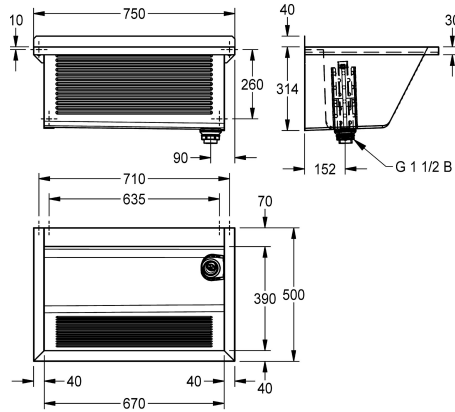

### KWC-Nr.

**2030045758**

**2030045759**  
Ablauf hinten links

SIRIUS Waschtrog für Wandmontage, Chromstahl, Oberfläche hochglanzpoliert, Materialstärke Waschtrog 0,8 mm / Seitenpaneele 1,2 mm, Seitenpaneele mit integrierten Wandkonsolen, fugenlos verschweißt, Frontschürze mit Längsriffel, abgesenkte Armaturenbank 70 mm, ohne Überlauf, 40 mm Wandzarge, Ablauf rechts, Standrohrventil G 1 1/2 B aus

Kunststoff, entnehmbares Eckschutzblech, inklusive Befestigungsmaterial.

Abmessungen 750 x 354 x 500 mm (B x H x T)  
Beckenabmessungen 670 x 314 x 390 mm (B x H x T)

### Technische Daten

|                                |                   |
|--------------------------------|-------------------|
| Spritzschutzhöhe               | 40 mm             |
| Beckenposition                 | mittig            |
| Beckendesign                   | 90° Ecken         |
| Becken: Höhe                   | 314 mm            |
| Oberflächenbehandlung des Beck | hochglanzpoliert  |
| Becken: Tiefe                  | 390 mm            |
| Becken: Breite                 | 670 mm            |
| Bürsten                        | ohne Bürsten      |
| Abtropffläche oder Ablage      | nein              |
| Rost                           | nein              |
| Material                       | Edelstahl         |
| Materialtyp                    | 1.4016 Chromstahl |
| Materialstärke                 | 0,8 mm            |
| Anzahl der Abläufe             | 1                 |
| Abgangsgröße                   | G 1 1/2 B         |
| Gesamttiefe                    | 500 mm            |
| Gesamthöhe                     | 354 mm            |
| Gesamtbreite                   | 750 mm            |
| Überlauf                       | Standrohrüberlauf |
| Schwallrand                    | nein              |
| Riffelung                      | ja                |
| Überlaufkanal                  | nein              |
| Rückwand                       | optional          |