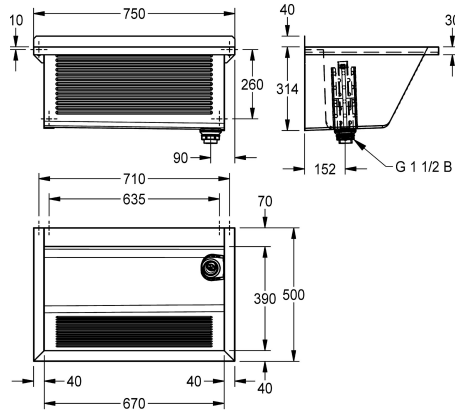

KWC SIRIUS

Lavatoio

Modell-Linie: SIRIUS | CA210-2N

Vasche di lavaggio | Lavelli multiuso

KWC-No.

2030045758

2030045759

scarico a sinistra

Lavatoio per installazione a parete, acciaio al cromo, superficie lucida, spessore materiale 0,8 mm, pannelli laterali spessore 1,2 mm con staffe integrate, saldature senza giunture, piano rubinetteria da 70 mm, senza foro rubinetteria, scarico a destra da 38 mm, tubo di troppopieno in plastica da 1 1/2" con griglia di

copertura rimovibile, viti e tasselli inclusi.

Dimensioni 750 x 354 x 500 mm (L x A x P)

Dimensioni lavabo 670 x 314 x 390 mm (L x A x P)

Dati tecnici

Altezza paraspruzzi

40 mm

Posizione bacino

Centro

Formato vasca

Angolo quadrato

Altezza vasca

314 mm

Finitura vasca

Lucidatura a specchio

Profondità orizzontale della vasca

390 mm

Larghezza vasca

670 mm

Scopini

WITHOUT BRUSHES

Gocciolatoio o scolapiatti

No

Griglia

No

Materiale

Acciaio inox

Codice materiale

Acciaio al cromo 1.4016 - AISI430

Spessore del materiale

0,8 mm

Quantità scarichi

1

Dimensione scarico

G 1 1/2 B

Profondità totale

500 mm

Altezza totale

354 mm

Larghezza complessiva

750 mm

Troppo pieno

tubo di troppo pieno

Altezza alzatina

No

Lamiera ondulata

Si

Connessione vasche

No

Paraspruzzi

In opzione

Scarico filtrante

No