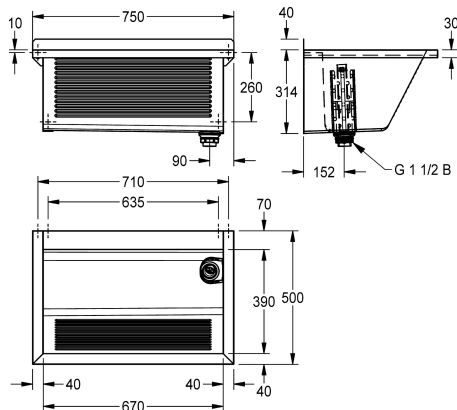

KWC SIRIUS Komora gospodarcza

Modell-Linie: SIRIUS | CA210-2N
Komory gospodarcze | Komora wielofunkcyjna

KWC-No.

2030045758

2030045759

Odpływ po lewej stronie

Komora gospodarcza SIRIUS do montażu ściennego, stal chromowa, powierzchnia wysoki połysk, grubość materiału 0,8 mm. Ścianki boczne o grubości 1,2 mm ze zintegrowanymi wspomnikami, bezspoinowe łączenia, ścianka przednia profilowana, obniżona półka na armaturę 70 mm, bez przelewu. Tylne listwa 40 mm, odpływ z rurką przelewową G 1 1/2 B z tworzywa sztucznego po

prawej stronie, zdejmowane zabezpieczenie narożników. W komplecie zestaw montażowy.

Wymiary całkowite: 750 x 354 x 500 mm (szer. x wys. x głęb.)
Wymiary komory: 670 x 314 x 390 mm (szer. x wys. x głęb.)

314 mm

Wykończenie powierzchni miski

O wysokim połysku

Głębokość komory

390 mm

Szerokość komory

670 mm

Szczotki

500 mm

Łączna wysokość

354 mm

Łączna szerokość

750 mm

Przelew

Przelew rurkowy

Tyłna krawędź przyścienna