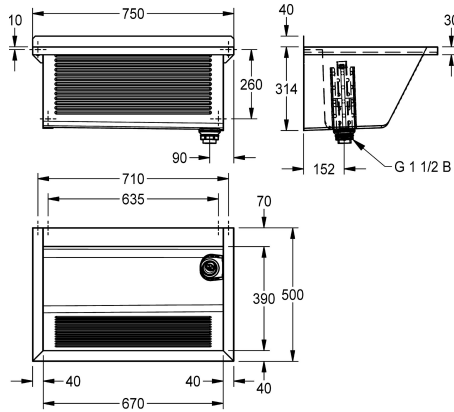

#### KWC-No.

2030045758

2030045759  
left hand waste

SIRIUS tvättlåda för väggmontering, kromstål, högblank yta, godstjocklek tvättlåda 0,8 mm/sidopaneler 1,2 mm, sidopaneler med integrerade väggkonsoler, foglös svetsning, räfflad frampanel, infälld avsats för blandare 70 mm, utan bräddavlopp, 40 mm bakkant, avlopp till höger, stigrörsventil G 1 1/2 B av plast,

avtagbar hömskyddsplåt, inklusive monteringsmaterial.

Mått 750 x 354 x 500 mm (B x H x D)  
Skålmått 670 x 314 x 390 mm (B x H x D)

1.4016 Kromstål

Material tjocklek

0.8 mm

Antal avloppshål

1

Utloppets storlek

G 1 1/2 B

Övergripande djup

500 mm

Total höjd

354 mm

Total bredd

750 mm

Bräddavlopp

Stående överfyllnadsrör

Bakre stående