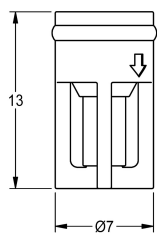

### Zpětný ventil DN 6

Modell-Linie: F5 | ASXX9002

Příslušenství a funkční díly | Příslušenství Umyvadlové armatury

#### KWC-No.

**2030045816**

Zpětný ventil DN 6, jednotka balení 3 kusy.

#### Technické údaje

Celková hloubka

7 mm

Celková výška

13 mm

Celková šířka

7 mm

Množství