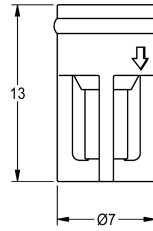

## KWC Rückflussverhinderer DN 6

Modell-Linie: F5 | ASXX9002  
Zubehör und Funktionsteile | Ersatzteile Armaturen

### KWC-Nr.

**2030045816**

Rückflussverhinderer DN 6, Inhalt 3 Stück

### Technische Daten

Gesamttiefe	7 mm
Gesamthöhe	13 mm
Gesamtbreite	7 mm
Füllmenge	3
Mengeneinheit	Stücke