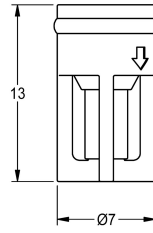

## KWC Rückflussverhinderer DN 6

Modell-Linie: F5 | ASXX9002  
Zubehör und Funktionsteile | Ersatzteile Armaturen

### KWC-Nr.

**2030045816**

Rückflussverhinderer DN 6, Inhalt 3 Stück

### Technische Daten

Gesamttiefe	7 mm
Gesamthöhe	13 mm
Gesamtbreite	7 mm
Füllmenge	3
Mengeneinheit	Stücke