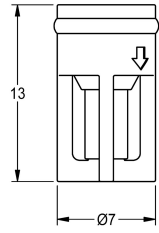

KWC

Válvula de retención DN 6

Modell-Linie: F5 | ASXX9002

Piezas de repuesto | Accesorio Griferías de lavado

KWC-No.

2030045816

Válvula de retención DN 6, unidad de embalaje de 3 unidades

Datos técnicos

Profundidad

7 mm

Altura

13 mm

Anchura total

7 mm

Cantidad

3

Cantidad de unidades de medición

Piezas