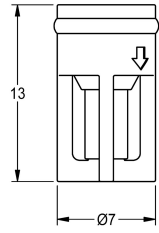

KWC

Clapet anti-retour DN 6

Modell-Linie: F5 | ASXX9002

Pièces de rechange | Pièces de rechange robinetterie

KWC-No.

2030045816

Clapet anti-retour DN 6, unité de conditionnement 3 pièces

Données techniques

Profondeur totale

7 mm

Hauteur totale

13 mm

Largeur totale

7 mm

Unité de remplissage

3

Unité de mesure

Pièces