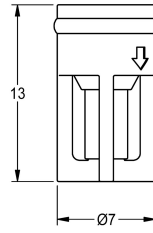

## KWC Terugslagbegrenzer DN 6

Modell-Linie: F5 | ASXX9002  
Reserve onderdelen | Reserve-onderdelen kranen

### KWC-No.

**2030045816**

Terugslagbegrenzer DN 6, verpakkingseenheid 3 stuks

### Technical Data

Totale diepte	7 mm
Totale hoogte	13 mm
Totale breedte	7 mm
Vulhoeveelheid	3
Hoeveelheid meeteenheid	Stuk