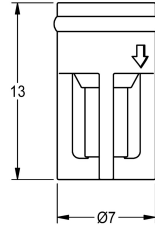

### Zaworek zwrotny DN 6

Modell-Linie: F5 | ASXX9002

Aksesoria i elementy funkcyjne | Części zamienne do armatur umywalkowych

#### KWC-No.

**2030045816**

Zaworek zwrotny DN 6, opakowanie 3 sztuki

#### Dane techniczne

Łączna głębokość

7 mm

Łączna wysokość

13 mm

Łączna szerokość

7 mm

Pojemność