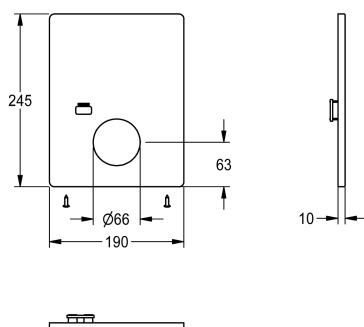

KWC

Krycí deska z nerezové oceli

Modell-Linie: F5 | ASLM2006

Příslušenství a funkční díly | Náhradní díly Umyvadlové armatury

KWC-No.

2030045819

Krycí deska z nerezové oceli 190 × 245 mm, s držákem snímače a upevňovacími šrouby.