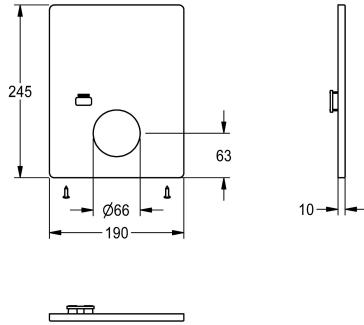

## KWC Edelstahlabdeckplatte

Modell-Linie: F5 | ASLM2006  
Zubehör und Funktionsteile | Ersatzteile Duschen

### KWC-Nr.

**2030045819**

Edelstahlabdeckplatte 190 x 245 mm, mit Sensorhalterung und Befestigungsschrauben.

### Technische Daten

Füllmenge

1

Mengeneinheit

Stücke

teamNumber

0