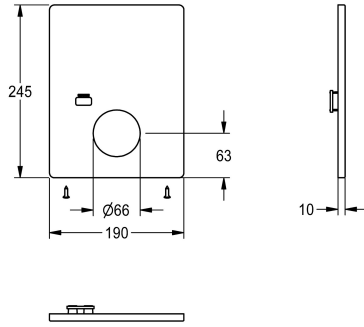

KWC Edelstahlabdeckplatte

Modell-Linie: F5 | ASLM2006
Zubehör und Funktionsteile | Ersatzteile Duschen

KWC-Nr.

2030045819

Edelstahlabdeckplatte 190 x 245 mm, mit Sensorhalterung und Befestigungsschrauben.

Technische Daten

Füllmenge

1

Mengeneinheit

Stücke