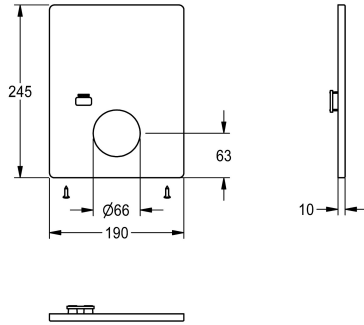

KWC

Plaque de couverture en acier inoxydable

Modell-Linie: F5 | ASLM2006

Pièces de rechange | Pièces de rechange robinetterie de douche

KWC-No.

2030045819

Plaque de couverture en acier inoxydable 190 x 245 mm, avec porte-captur et vis de fixation.

Données techniques

Unité de remplissage

1

Unité de mesure

Pièces