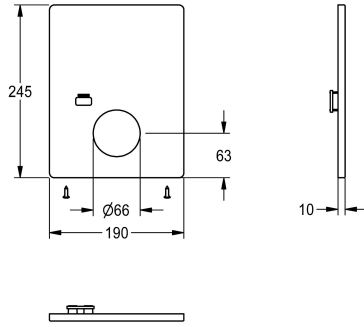

KWC

Placca di copertura in acciaio inox

Modell-Linie: F5 | ASLM2006

Ricambi | Ricambi per rubinetteria doccia

KWC-No.

2030045819

Placca di copertura 190 x 245 mm, in acciaio inox, con supporto sensore e viti di fissaggio.

Dati tecnici

Capacità
Quantità UOM
teamNumber

1
Pezzi
0