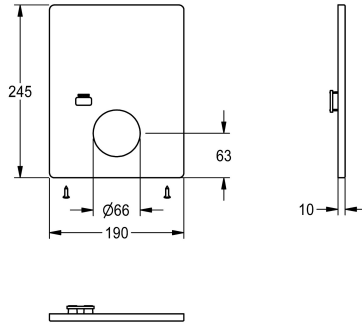

KWC

Placca di copertura in acciaio inox

Modell-Linie: F5 | ASLM2006

Ricambi | Ricambi per rubinetteria doccia

KWC-No.

2030045819

Placca di copertura 190 x 245 mm, in acciaio inox, con supporto sensore e viti di fissaggio.

Dati tecnici

Capacità

1

Quantità UOM

Pezzi