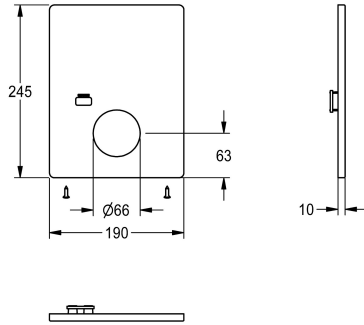

KWC

Afdeekplaat in roestvrij staal

Modell-Linie: F5 | ASLM2006

Reserve onderdelen | Reserve-onderdelen douches

KWC-No.

2030045819

Afdeekplaat in roestvrij staal 190 x 245 mm, met sensorhouder en bevestigingsschroeven.

Technical Data

Vulhoeveelheid

1

Hoeveelheid meeteenheid

Stuk