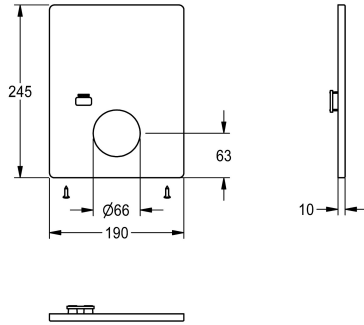

### Panel ze stali szlachetnej

Modell-Linie: F5 | ASLM2006

Akcesoria i elementy funkcyjne | Części zamienne do armatur natryskowych

#### KWC-No.

**2030045819**

Panel ze stali szlachetnej 190 x 245 mm, z uchwytem na czujnik i śrubami montażowymi.

#### Dane techniczne

Pojemność

1

Ilość uom

Sztuka