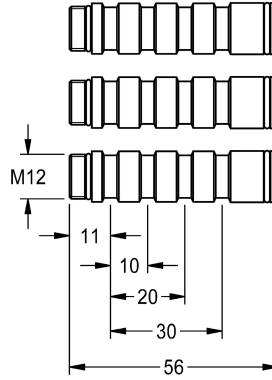

KWC

Verlängerungsset für F3S-Mix

Modell-Linie: F3 | ACSM2002

Duscharmaturen | Zubehör Duschen

KWC-Nr.

2030046031

Verlängerungsset für Tiefenausgleich 30 mm

Verlängerungsset für F3S-Mix Selbstschluss-Eingriffmischer DN 15 zum Wandeinbau, für Tiefenausgleich 30 mm.

Technische Daten

Füllmenge

1

Mengeneinheit

Stück

IgPosNumber

63FY21P