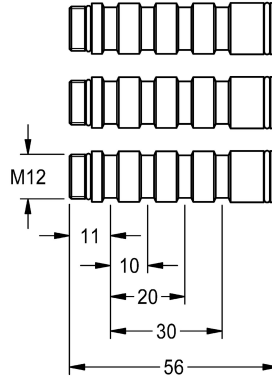

KWC

Verlängerungsset für F3S-Mix

Modell-Linie: F3 | ACSM2002

Duscharmaturen | Zubehör Duschen

KWC-Nr.

2030046031

Verlängerungsset für Tiefenausgleich 30 mm

Verlängerungsset für F3S-Mix Selbstschluss-Eingriffmischer DN 15 zum Wandeinbau, für Tiefenausgleich 30 mm.

Technische Daten

Füllmenge

1

Mengeneinheit

Stück

teamNumber

0