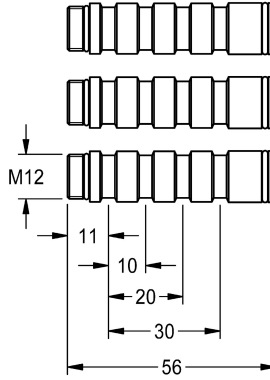

KWC

Juego de prolongación para F3S-Mix

Modell-Linie: F3 | ACSM2002

Duchas | Accesorios Ducha

KWC-No.

2030046031

Juego de prolongación para compensación de profundidad 30 mm

Juego de prolongación para mezclador monomando con cierre automático F3S-Mix DN 15 para montaje en pared, para

compensación de profundidad 30 mm.

Datos técnicos

Cantidad

1

Cantidad de unidades de medición

Piezas