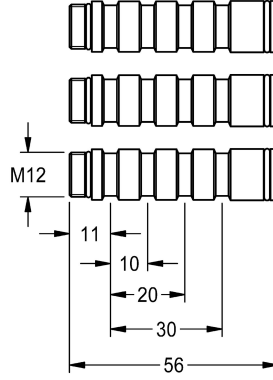

#### KWC-No.

**2030046031**

Jatkosarja 30 mm saakka.

Jatkosarja F3S-Mix itsesulkeutuvalla yksiotehanalle DN 15 seinäasennukseen, syvyyssäädettävä 30 mm saakka.

#### Tekniset tiedot

Täyttömäärä

1

Määrä mittayksikkö

Kappaleita

IviCode

0