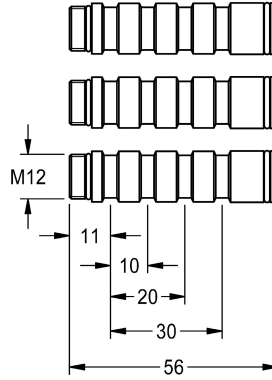

KWC

Set di prolunga per F3S-Mix

Modell-Linie: F3 | ACSM2002

Rubinerterie per doccia | Accessori per doccia

KWC-No.

2030046031

Set di prolunga per compensazione profondità 30 mm

Kit di prolunga per miscelatore automatico monocomando DN 15 F3S-Mix per montaggio a parete, per compensazione profondità di

30 mm.

Dati tecnici

Capacità

1

Quantità UOM

Pezzi