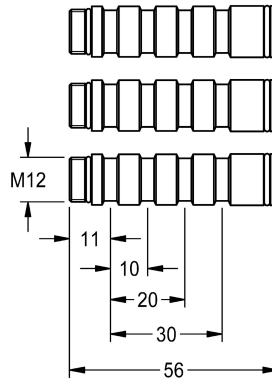

KWC

Set met verlengstukken voor F3S-Mix

Modell-Linie: F3 | ACSM2002

Douches | Accessoires voor douches

KWC-No.

2030046031

Set met verlengstukken voor dieptecompensatie 30 mm

Set met verlengstukken voor F3S-Mix DN 15 zelfsluitende eengreepsmengkraan voor wandmontage, voor dieptecompensatie

30 mm

Technical Data

Vulhoeveelheid

1

Hoeveelheid meeteenheid

Stuk