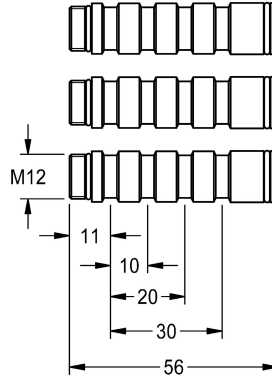

KWC

Zestaw przedłużający do F3S-Mix

Modell-Linie: F3 | ACSM2002

Armatura natryskowa | Wyposażenie dodatkowe do armatur natryskowych

KWC-No.

2030046031

Zestaw przedłużający do wyrównania głębokości 30 mm

Zestaw przedłużający do samozamykającej baterii z mieszaczem F3S-Mix DN 15 do zabudowy podtynkowej, do wyrównania

głębokości 30 mm

Dane techniczne

Pojemność

1

Ilość uom

Sztuki