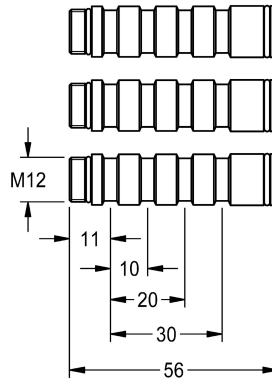

KWC

Extension set for F3S-Mix

Modell-Linie: F3 | ACSM2002

Duschar | Kompletterande delar duschar

KWC-No.

2030046031

Extension set for 30 mm depth compensation

Förlängningssats för F3S-Mix självstängande enkelblandare DN 15 för montering i vägg, för djupkompensering upp till 30 mm.

Technical Data

Fyllnads kvantitet

1

Kvantitet outhärlig

Bitar