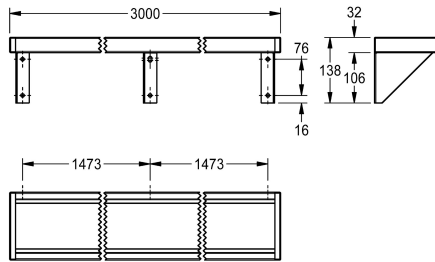

### KWC-Nr.

**2000056952**

Saturn Ablage, Länge 600 mm

**2000056946**

Breite 1200 mm

**2030046197**

Breite 1600 mm

**2000056950**

### Gesamtbreite

600 mm

1,200 mm

1,600 mm

1,800 mm

2,400 mm

3,000 mm

Ablage für Wandmontage, Chromnickelstahl, Oberfläche seidenmatt, Materialstärke 1 mm, Konsolen mit Ablage verschweißt, seitliche Abschlüsse mit verschraubten grauen Kunststoffteilen. Ab der Länge von 1800 mm ist eine zusätzliche

### Technische Daten

Material	Edelstahl
Materialtyp	1.4301 Chromnickelstahl V2A
Materialstärke	1 mm
Gesamttiefe	142 mm
Gesamthöhe	138 mm
Gesamtbreite	3,000 mm
Oberflächenbehandlung	seidenmatt
Art der Befestigung	geschraubt
Art der Montage	Wandmontage
IgPosNumber	63FA58L

Material	Edelstahl
Materialtyp	1.4301 Chromnickelstahl V2A
Materialstärke	1 mm
Gesamttiefe	142 mm
Gesamthöhe	138 mm
Gesamtbreite	3,000 mm
Oberflächenbehandlung	seidenmatt
Art der Befestigung	geschraubt
Art der Montage	Wandmontage
IgPosNumber	63FA58L