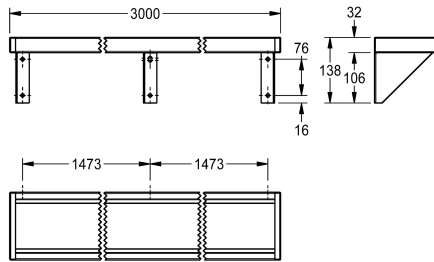

KWC SATURN Ablage

Modell-Linie: SATURN | BXS_V30
Accessories | Ablagen

KWC-Nr.

2000056952

Saturn Ablage, Länge 600 mm

2000056946

Breite 1200 mm

2030046197

Breite 1600 mm

2000056950

Breite 1800 mm

2000100088

Breite 2400 mm

2030046195

Breite 3000 mm

Gesamtbreite

600 mm

1,200 mm

1,600 mm

1,800 mm

2,400 mm

3,000 mm

Ablage für Wandmontage. Chromnickelstahl, Oberfläche seidenmatt, Materialstärke 1 mm, Konsolen mit Ablage verschweißt, seitliche Abschlüsse mit verschraubten grauen Kunststoffteilen. Ab der Länge von 1800 mm ist eine zusätzliche

Konsole im Lieferumfang enthalten.

Abmessungen 3000 x 138 x 142 mm (B x H x T)

Technische Daten

Material
Materialtyp
Materialstärke
Gesamttiefe
Gesamthöhe
Gesamtbreite
Oberflächenbehandlung
Art der Befestigung
Art der Montage
teamNumber
sanitasTroeschNumber