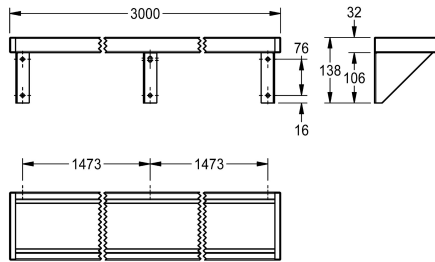

### KWC-Nr.

**2000056952**  
Saturn Ablage, Länge 600 mm

**2000056946**  
Breite 1200 mm

**2030046197**  
Breite 1600 mm

**2000056950**  
Breite 1800 mm

**2000100088**  
Breite 2400 mm

**2030046195**  
Breite 3000 mm

### Gesamtbreite

600 mm

1,200 mm

1,600 mm

1,800 mm

2,400 mm

3,000 mm

Ablage für Wandmontage, Chromnickelstahl, Oberfläche seidenmatt, Materialstärke 1 mm, Konsolen mit Ablage verschweißt, seitliche Abschlüsse mit verschraubten grauen Kunststoffteilen. Ab der Länge von 1800 mm ist eine zusätzliche

### Technische Daten

|                       |                             |
|-----------------------|-----------------------------|
| Material              | Edelstahl                   |
| Materialtyp           | 1.4301 Chromnickelstahl V2A |
| Materialstärke        | 1 mm                        |
| Gesamttiefe           | 142 mm                      |
| Gesamthöhe            | 138 mm                      |
| Gesamtbreite          | 3,000 mm                    |
| Oberflächenbehandlung | seidenmatt                  |
| Art der Befestigung   | geschraubt                  |
| Art der Montage       | Wandmontage                 |

|                       |                             |
|-----------------------|-----------------------------|
| Material              | Edelstahl                   |
| Materialtyp           | 1.4301 Chromnickelstahl V2A |
| Materialstärke        | 1 mm                        |
| Gesamttiefe           | 142 mm                      |
| Gesamthöhe            | 138 mm                      |
| Gesamtbreite          | 3,000 mm                    |
| Oberflächenbehandlung | seidenmatt                  |
| Art der Befestigung   | geschraubt                  |
| Art der Montage       | Wandmontage                 |