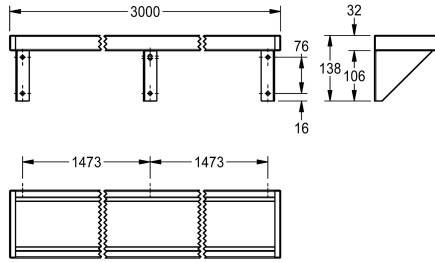

KWC SATURN

Repisa

Modell-Linie: SATURN | BXS30

Accesorios | Estantes

KWC-No.

2000056952

Dimensiones 600 x 138 x 142 mm (L x A x P)

2000056946

Longitud de 1200 mm

2030046197

Anchura de 1600 mm

2000056950

Longitud de 1800 mm

2000100088

Longitud de 2400 mm

2030046195

una escuadra adicional.

Dimensiones 3000 x 138 x 142 mm (L x A x P)

Datos técnicos

Material	Acero inoxidable
Código	1.4301
Espesor del material	1 mm
Profundidad	142 mm
Altura	138 mm
Anchura total	3,000 mm
Acabado de superficie	Acabado satinado
Tipo de fijación	Tornillo
Tipo de montaje	Montaje a pared

Material	Acero inoxidable
Código	1.4301
Espesor del material	1 mm
Profundidad	142 mm
Altura	138 mm
Anchura total	3,000 mm
Acabado de superficie	Acabado satinado
Tipo de fijación	Tornillo
Tipo de montaje	Montaje a pared