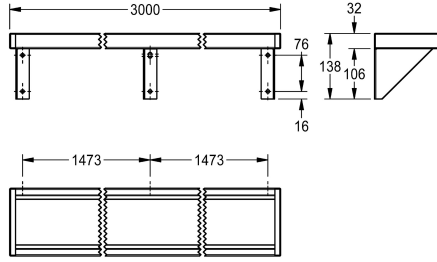

KWC SATURN

Seinälle

Modell-Linie: SATURN | BXS_V30
Saniteettivarusteet julkisiin tiloihin | Hyllyt

KWC-No.

2000056952

Leveys 600 mm

2000056946

Leveys 1200 mm

Kokonaisleveys

600 mm

1,200 mm

1,600 mm

1,800 mm

2,400 mm

3,000 mm

Seinälle asennettava hylly, ruostumatonta terästä, satiini-pintäkäsittely, materiaalin paksuus 1 mm, kannakkeet hitsattu hyllyyn, sivupäädty harmaalla muovikannella,

lisäkannakkeet yli 1800 mm pituuksille kuuluvat tilauksen piiriin.

Mitat 3000 x 138 x 142 mm (L x K x S)

Tekniset tiedot

| | |
|---------------------|-----------------------|
| Materiaali | Ruostumatonta terästä |
| Rst teräslaji | 1.4301 |
| Materiaalin vahvuus | 1 mm |
| Kokonaissyvyys | 142 mm |
| Kokonaiskorkeus | 138 mm |
| Kokonaisleveys | 3,000 mm |
| Pinnan viimeistely | Satiini-pintainen |
| Kiinnitystapa | Ruuvi |
| Asennustapa | Seinäasennus |
| lviCode | 0 |

| |
|-----------------------|
| Ruostumatonta terästä |
| 1.4301 |
| 1 mm |
| 142 mm |
| 138 mm |
| 3,000 mm |
| Satiini-pintainen |
| Ruuvi |
| Seinäasennus |
| 0 |