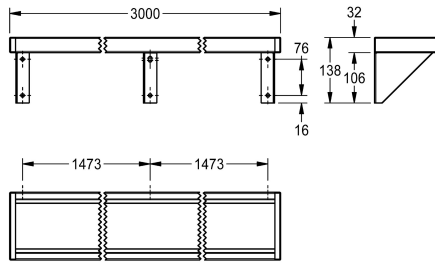

KWC SATURN Tablette

Modell-Linie: SATURN | BXS_V30
Accessoires | Tablettes

KWC-No.

2000056952

Tablette SATURN, dimensions 600 x 138 x 142 mm (L x H x P)

2000056946

Longueur 1200 mm

2030046197

Longueur 1600 mm

2000056950

Longueur 1800 mm

2000100088

Longueur 2400 mm

2030046195

Longueur 3000 mm

Largeur totale

600 mm

1,200 mm

1,600 mm

1,800 mm

2,400 mm

3,000 mm

Tablette murale, acier inoxydable, surface satinée, épaisseur de matériau de 1 mm, consoles soudées à la tablette, extrémités latérales couvertes de plastique gris. Pour les longueurs supérieures

à 1800 mm, une console supplémentaire sera livrée.

Dimensions 3000 x 138 x 142 mm (L x H x P)

Données techniques

Matière

Acier inoxydable

Code du matériel

1.4301

Épaisseur de matière

1 mm

Profondeur totale

142 mm

Hauteur totale

138 mm

Largeur totale

3,000 mm

Finition de surface

Finition satinée

Type de fixation

Fixation

Type de montage

Montage mural